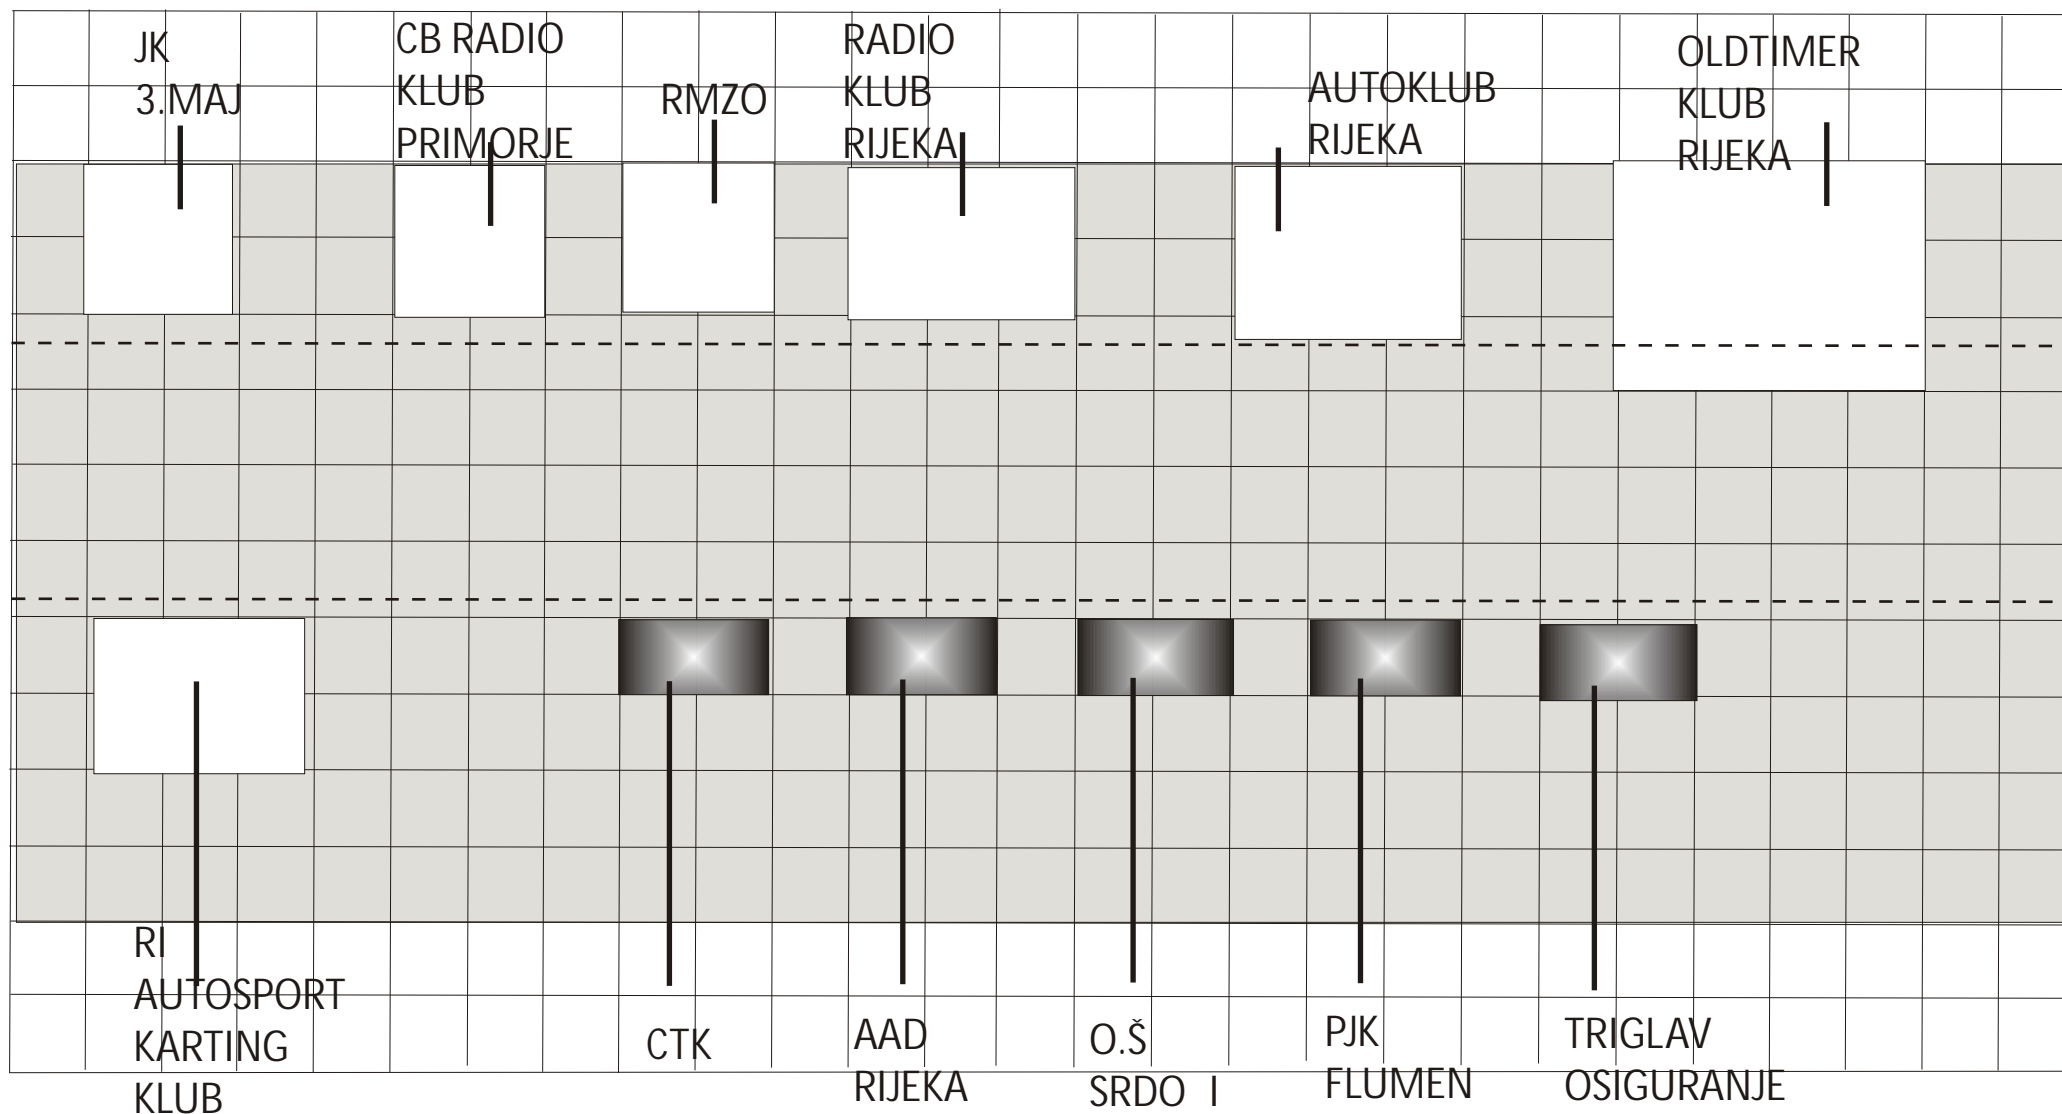

PRAVAC ŠATOR

PRAVAC ZTK RIJEKA

TIPSKI ŠTANDOVI - GRAD RIJEKA

■ PROSTORI LANICA IZVAN ŠATORA:

CTK RIJEKA, AAD RIJEKA, RK RIJEKA, CB RADIO KLUB PRIMORJE, JEDRILI ARSKI KLUB 3.MAJ, PK FLUMEN, AUTOKLUB RIJEKA
OLDTIMER KLUB RIJEKA, RI AUTOSPORT RIJEKA, KARTING KLUB RIJEKA, RMZO, OŠ SRDO I, TRIGLAV OS., AUTOMODELARSKI KLUB RIJEKA